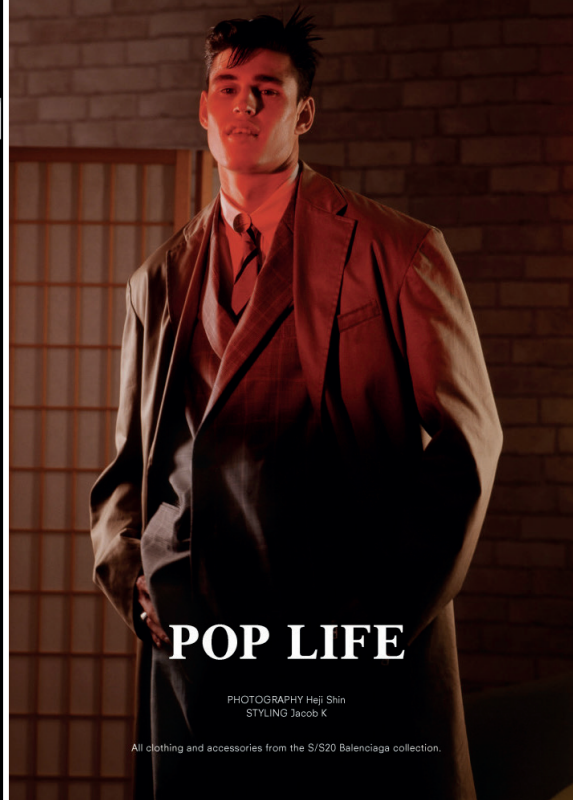

MODELWERK

VICTOR PERR

größe: 188

oberw.: 94

taille: 77

hüfte: 95

konfektion: 50-52

schuhe: 45,5