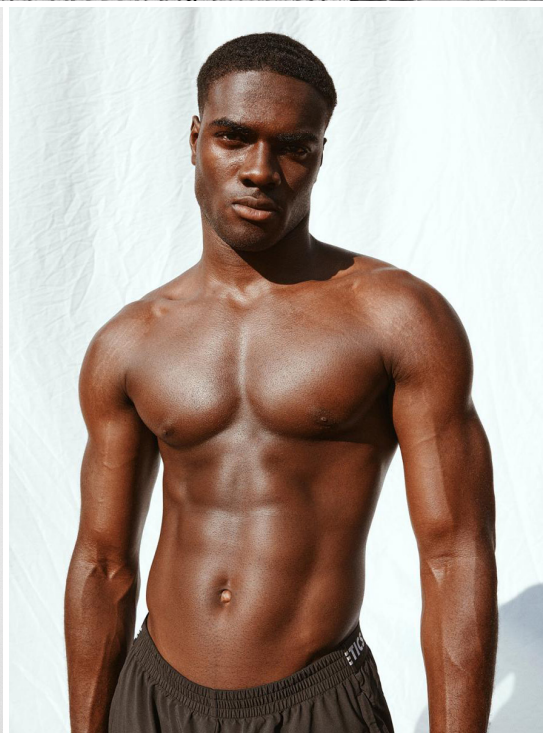

MODELWERK

MICHAEL NEUENHAUS

HEIGHT: 189

BUST: 104

WAIST: 83

HIPS: 100

SHOES: 44

SIZE: 48-50