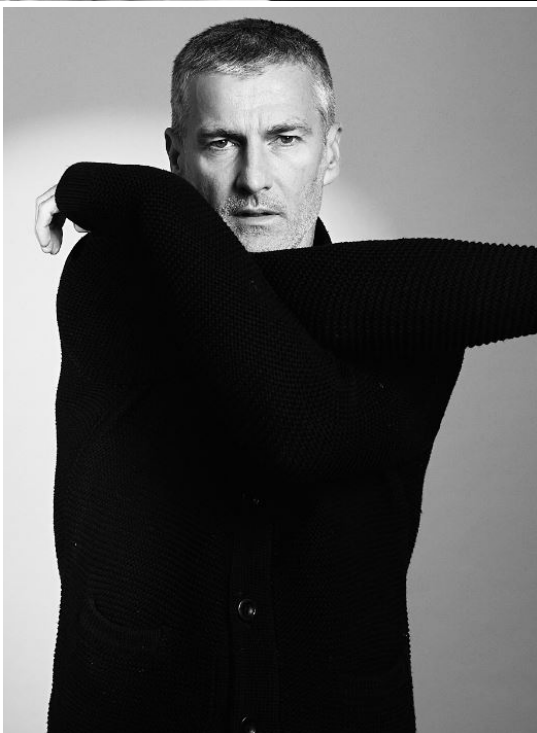

MODELWERK

MICHAEL KRIS

HEIGHT: 187

BUST: 101

WAIST: 81

HIPS: 96

SHOES: 45

SIZE: 50