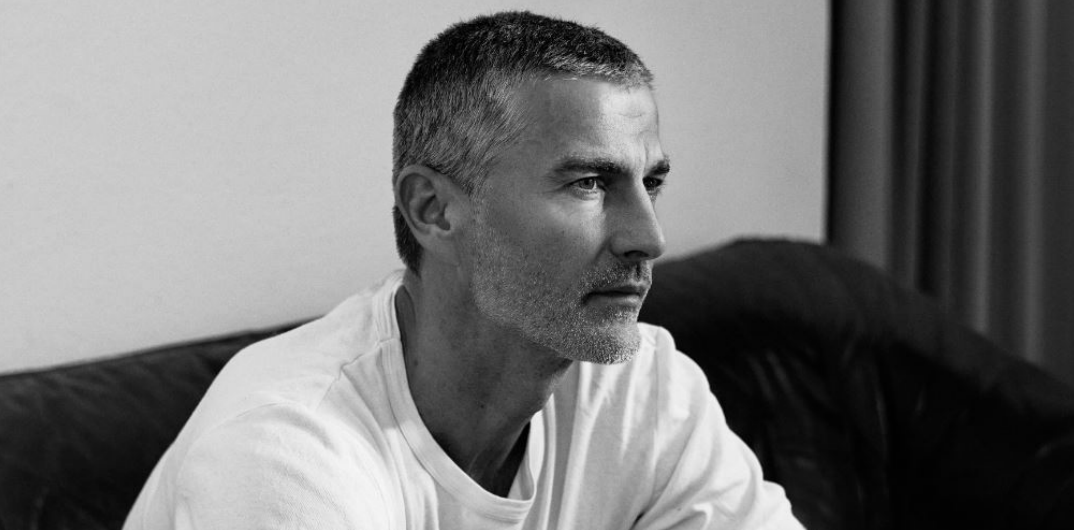

MODELWERK

MICHAEL KRIS

HEIGHT: 187

BUST: 101

WAIST: 81

HIPS: 96

SHOES: 45

SIZE: 50