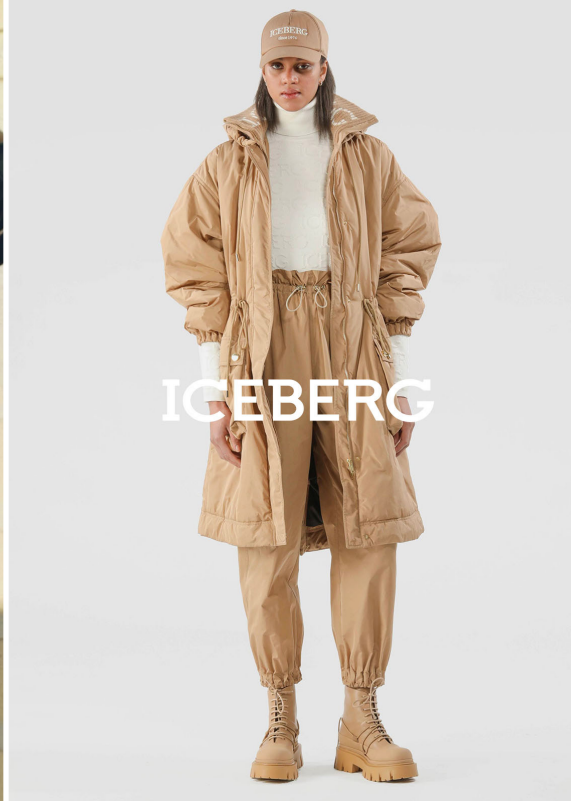

MODELWERK

GLAMOUR

Style

MELANIE ENGEL

größe: 180
schuhe: 39,5

oberw.: 83 B
augen: braun

taille: 63
haare: braun

hüfte: 90