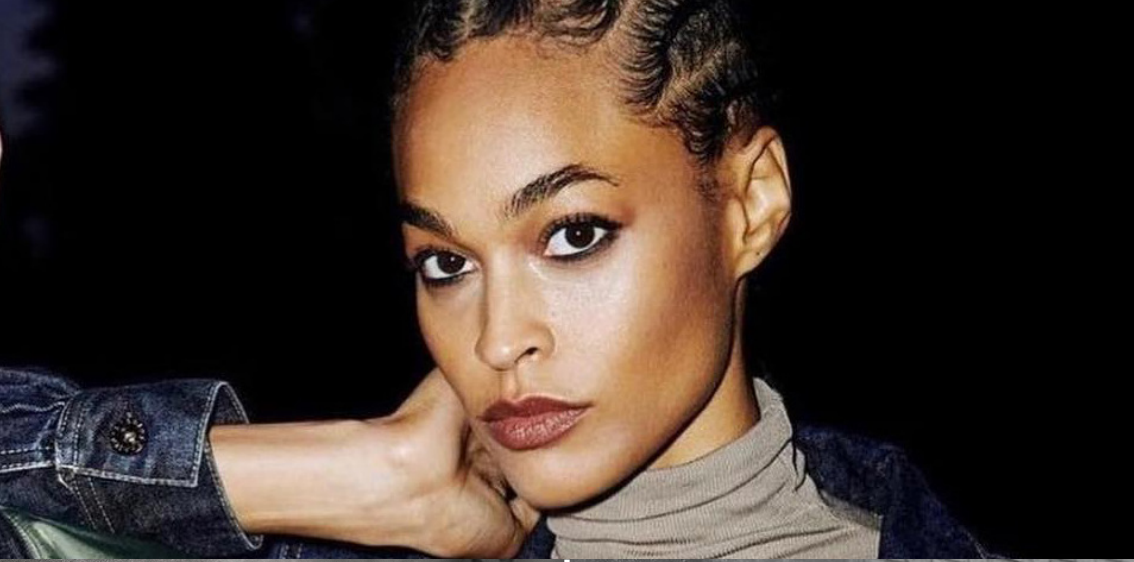

MODELWERK

nStyle

LOREAL ELLIS

größe: 179
schuhe: 41

oberw.: 83 B
augen: braun

taille: 61
haare: braun

hüfte: 90

MODELWERK Modelagentur GmbH
Rothenbaumchaussee 1 · D-20148 Hamburg · Tel. +49 40 88 30 73 - 0 · Fax. +49 40 88 30 73 - 190
eMail: booking@modelwerk.de · www.modelwerk.de