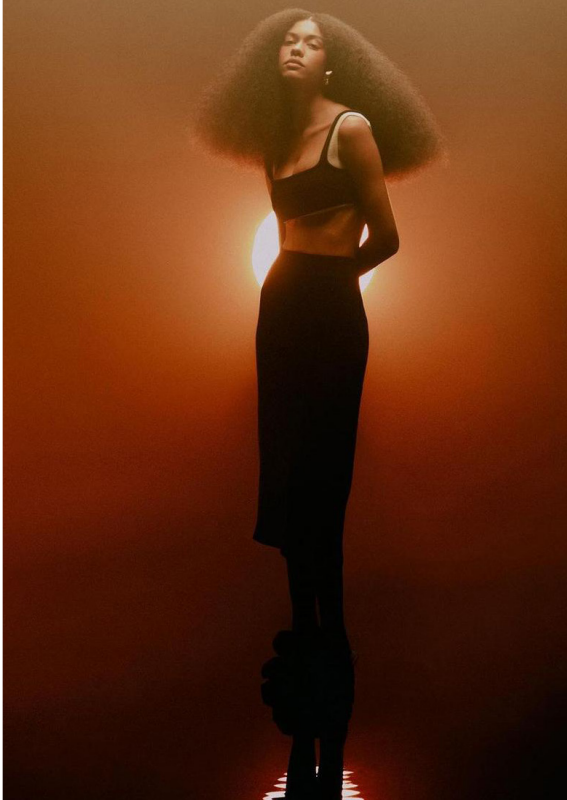

MODELWERK

LARISSA ALMEIDA

größe: 179
schuhe: 40

oberw.: 81
augen: braun

taille: 60
haare: braun

hüfte: 89