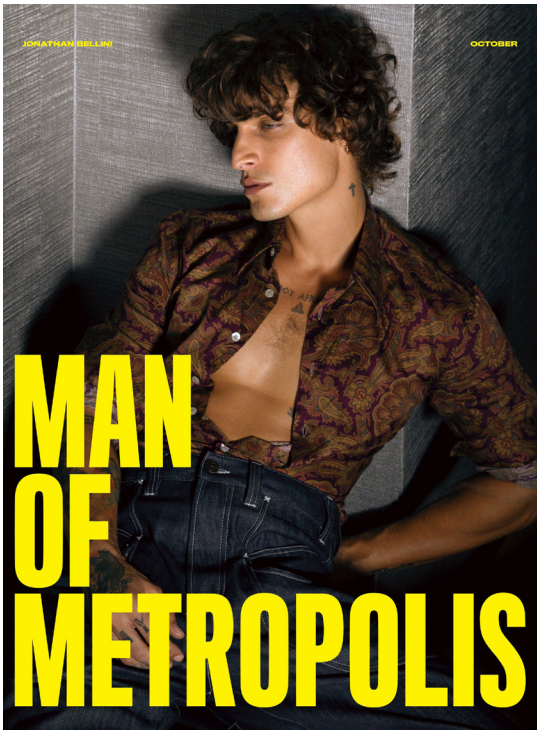

MODELWERK

JONATHAN BELLINI

JONATHAN  
BELLINI  
*by*  
ELLEN  
von UNWERTH

HEIGHT: 186

BUST: 97

WAIST: 75

HIPS: 94

SHOES: 42