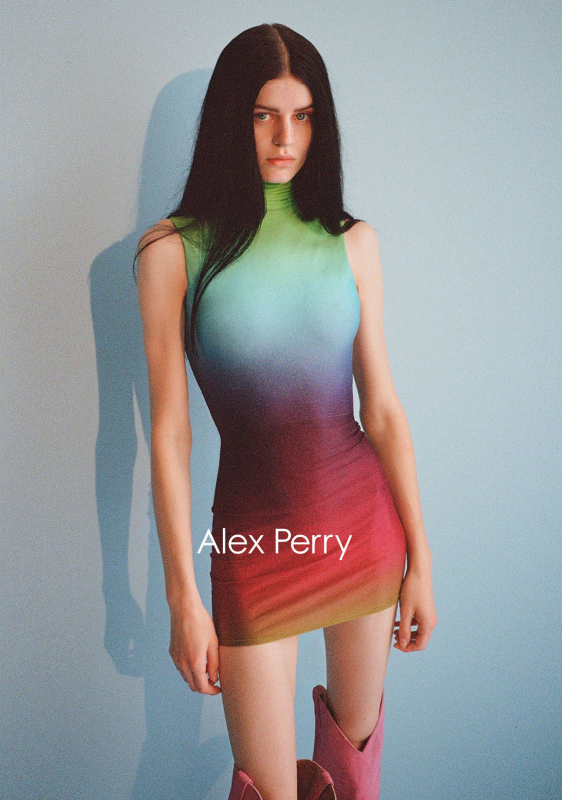

MODELWERK

HANNAH ELYSE

größe: 178
schuhe: 40

oberw.: 81
augen: blau

taille: 59
haare: schwarz

hüfte: 88

MODELWERK Modelagentur GmbH

Rothenbaumchaussee 1 · D-20148 Hamburg · Tel. +49 40 88 30 73 - 0 · Fax. +49 40 88 30 73 - 100
eMail: booking@modelwerk.de · www.modelwerk.de