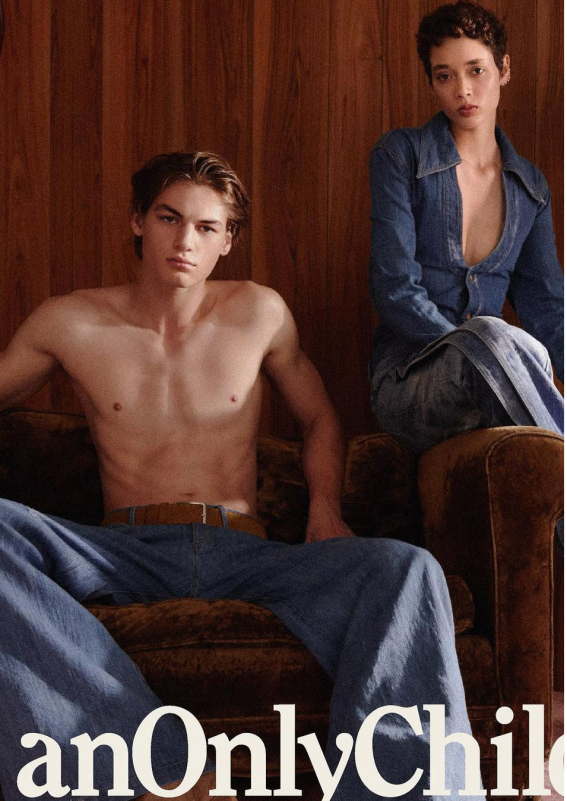

MODELWERK

FINN FARRELL

anOnlyChild

größe: 188

oberw.: 94

taille: 79

hüfte: 91

konfektion: 46-48